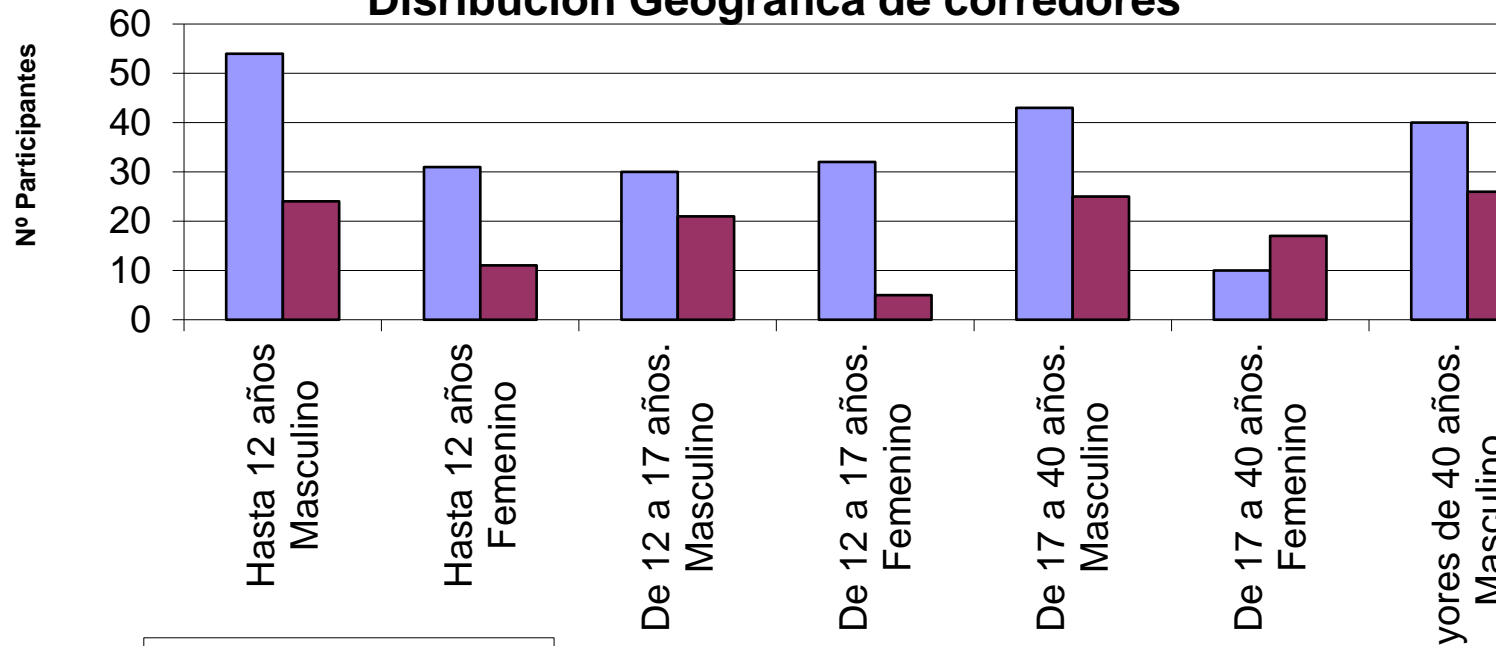

XXI San Silvestre Cuellarana

Categoría: más de 40 años femenina

Cuéllar a, 31 de diciembre de 2016.

Puesto	Dorsal	Nombre y apellidos	Edad	Localidad
17	701	Anabel García García	41	Madrid
5	702	Montserrat Cáceres Benito	56	Campaspero
3	703	Elena Sainz Pecharroman	41	Adrados
19	704	Rosa María González Quintanilla	41	Cuéllar
	705	Carmela Gómez Sanz	53	Cuéllar
16	706	Natalia Ortega Calvo	40	Cuéllar
13	707	Chus Escudero Magdaleno	53	Cuéllar
14	708	Marta Escudero de Benito	48	Cuéllar
11	709	María Carmen Ortega Calvo	40	Cuéllar
1	710	María Carmen Riesgo Pilar	50	Cuéllar
18	711	Ana María Pilar Cuéllar	40	Cuéllar
8	712	Fuencisla Pilar Cuéllar	41	Cuéllar
7	713	Nuria Corral Martínez	40	Cuéllar
6	714	Alma Casado Magdaleno	40	Valladolid
15	715	Marisa Peña del Ser	41	Peñafiel
	716	Alicia Hernández Gómez	43	MAdrid
4	717	Beatriz Sancho Escribano	53	Cuéllar
2	718	Susana Vicente Montero	41	Vallelado
9	719	Mercedes Cantalejo Olmos	59	Cuéllar
	720	Alicia García García	45	Campaspero
20	721	Henar García Pascual	43	Gijón
12	722	Yolanda García Aragón	44	Campaspero
10	723	Inmaculada Montero Senovilla	44	Cuéllar

XXI San Silvestre Cuellarana

Cuéllar a 31 de diciembre de 2016

	Hasta 12 años	Hasta 12 años	De 12 a 17 años.	De 12 a 17 años.	De 17 a 40 años.	De 17 a 40 años.	Mayores de 40 años.	Mayores de 40 años.
	Masculino	Femenino	Masculino	Femenino	Masculino	Femenino	Masculino	Femenino
Cuéllar	54	31	30	32	43	10	40	13
Otros	24	11	21	5	25	17	26	10
Total	78	42	51	37	68	27	66	23

XXI San Silvestre Cuéllar. Distribución Geográfica de corredores

XXI San Silvestre Cuellarana

CLASIFICACIONES FINALES

31-dic-16

MASCULINA

FEMENINA

Categoría absoluta de 17 a 40 años

Inscritos	68	Tiempo vencedor 6'41''00	1	Inscritas 27	301
1	EDUARDO ESTEBAN PASCUAL	1	ANGELA GARCÍA SANCHO		
2	ENRIQUE DE DIEGO YAGÜE	2	MARINA MUÑOZ HERNANDO		
3	GUILLERMO RIESGO QUEVEDO	3	GEMA LLORENTE MARTÍN		